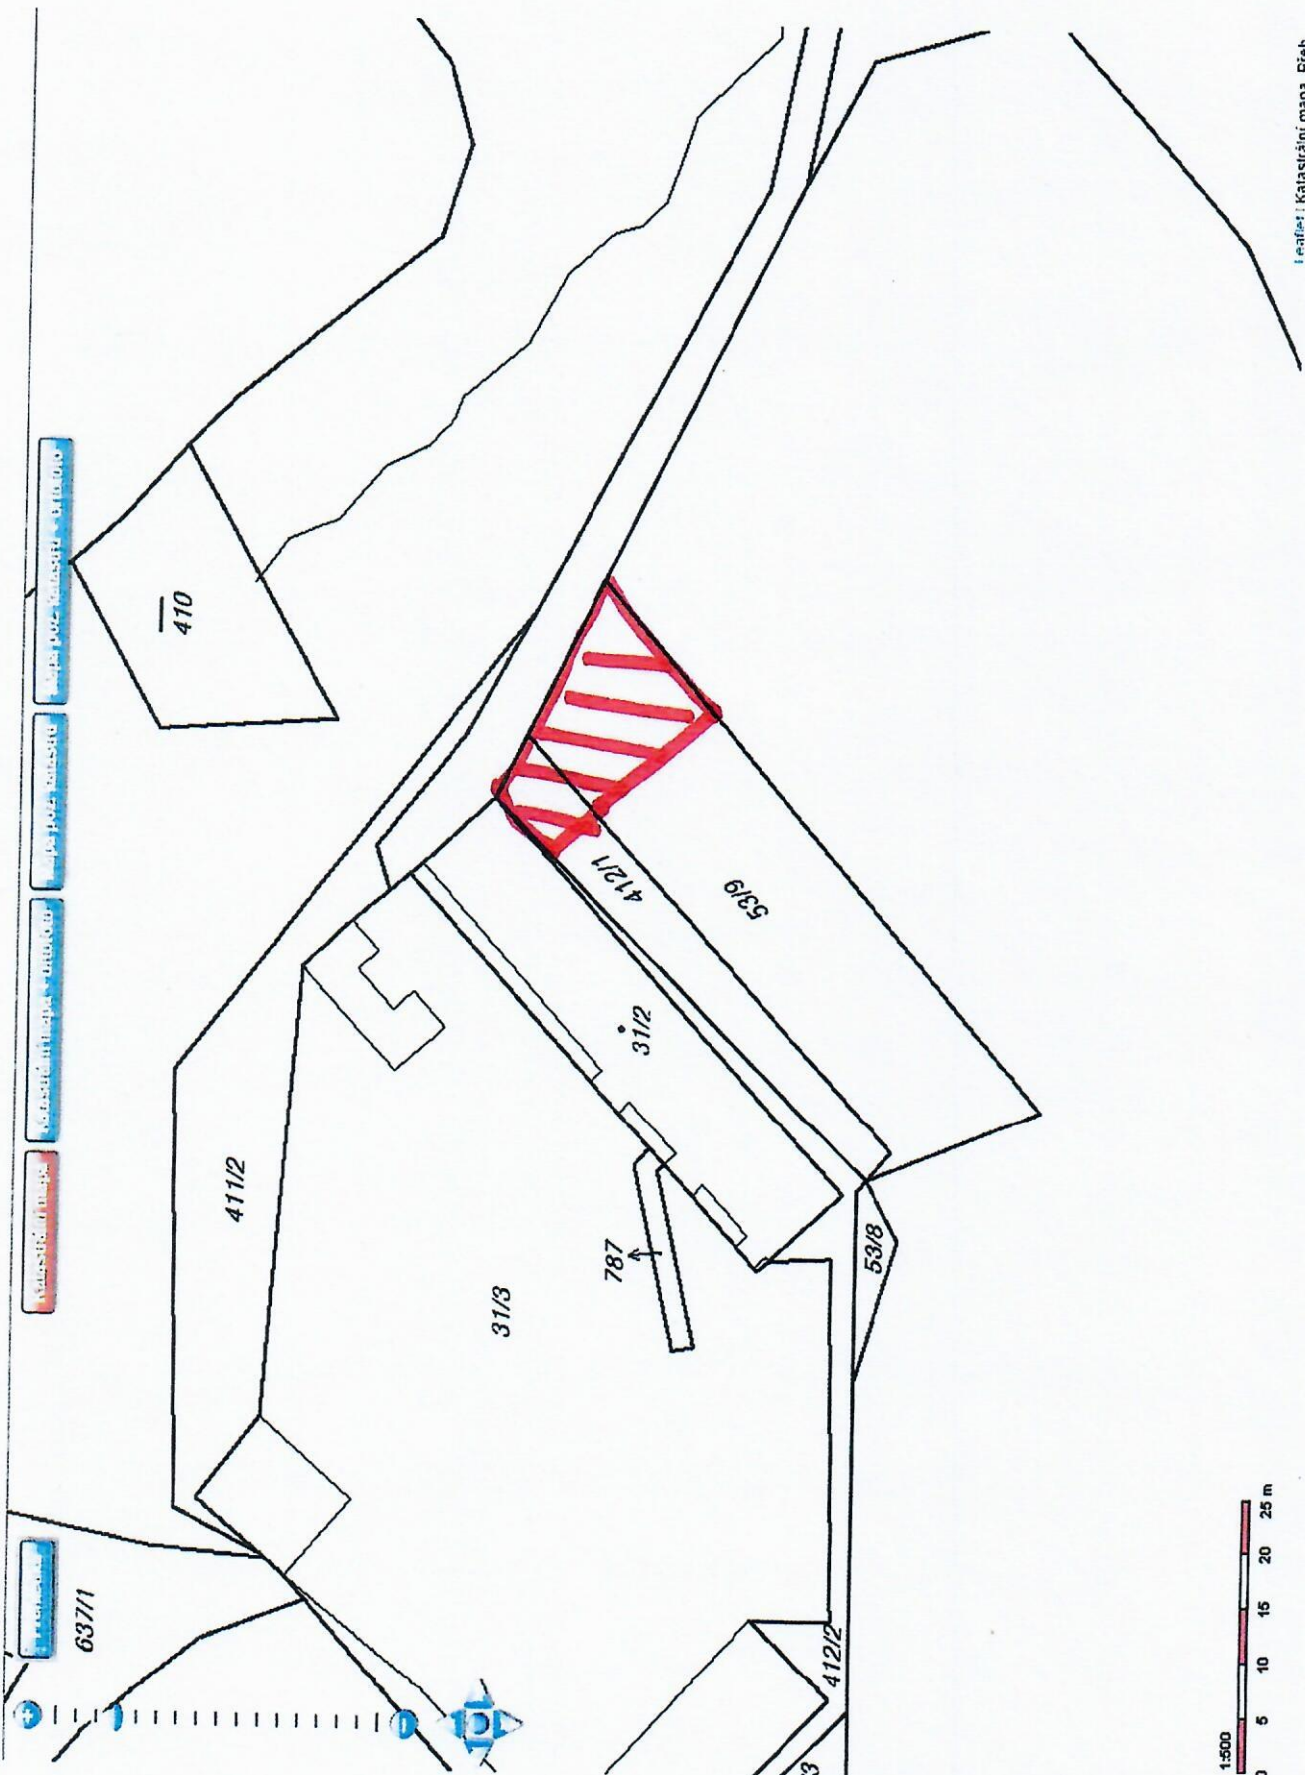

Legenda: Katastrální mapa Přeh