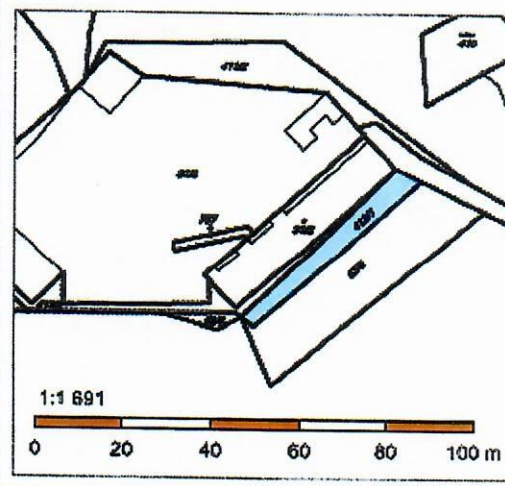

## Informace o pozemku

Parcelní číslo:	<a href="#">53/9/2</a>
Obec:	<a href="#">Zvěstov [531049]</a>
Katastrální území:	<a href="#">Bořkovice [683434]</a>
Číslo LV:	<a href="#">10001</a>
Výměra [m <sup>2</sup> ]:	847
Typ parcely:	Parcela katastru nemovitostí
Mapový list:	KMD
Určení výměry:	Graficky nebo v digitalizované mapě
Druh pozemku:	orná půda

## Informace o pozemku

Parcelní číslo:	<a href="#">412/1/2</a>
Obec:	<a href="#">Zvěstov [531049]</a>
Katastrální území:	<a href="#">Bořkovice [683434]</a>
Číslo LV:	<a href="#">10001</a>
Výměra [m <sup>2</sup> ]:	253
Typ parcely:	Parcela katastru nemovitostí
Mapový list:	KMD
Určení výměry:	Graficky nebo v digitalizované mapě
Způsob využití:	manipulační plocha
Druh pozemku:	ostatní plocha