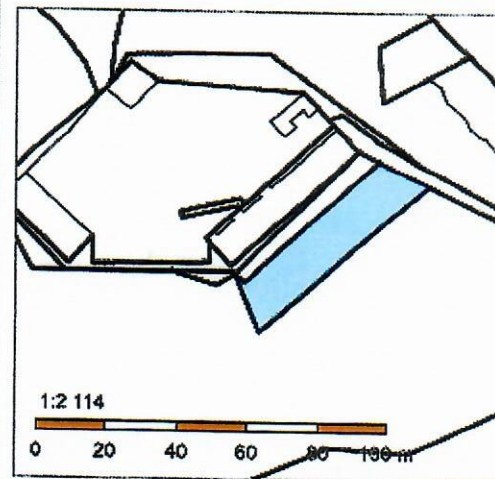

## Informace o pozemku

Parcelní číslo:	<a href="#">53/9/2</a>
Obec:	<a href="#">Zvěstov [531049]</a>
Katastrální území:	<a href="#">Bořkovice [683434]</a>
Číslo LV:	<a href="#">10001</a>
Výměra [m <sup>2</sup> ]:	847
Typ parcely:	Parcela katastru nemovitostí
Mapový list:	KMD
Určení výměry:	Graficky nebo v digitalizované mapě
Druh pozemku:	orná půda