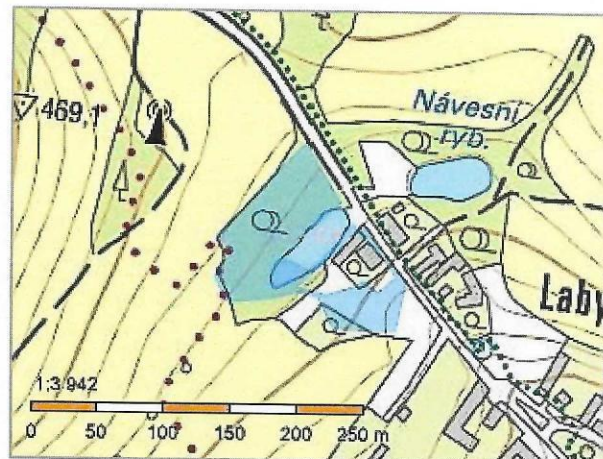

Informace o pozemku

Parcelní číslo:	679/1
Obec:	Zvěstov [531049]
Katastrální území:	Laby [683442]
Číslo LV:	10001
Výměra [m²]:	8124
Typ parcely:	Parcela katastru nemovitostí
Mapový list:	KMD
Určení výměry:	Graficky nebo v digitalizované mapě
Způsob využití:	neplodná půda
Druh pozemku:	ostatní plocha

Způsob ochrany nemovitosti

Nejsou evidovány žádné způsoby ochrany.

Seznam BPEJ

Parcela nemá evidované BPEJ.

Nemovitost je v územním obvodu, kde státní správu katastru nemovitostí ČR vykonává [Katastrální úřad pro Středočeský kraj](#), [Katastrální pracoviště Benešov](#)

Zobrazené údaje mají informativní charakter. Platnost dat k 01.02.2023 16:00.