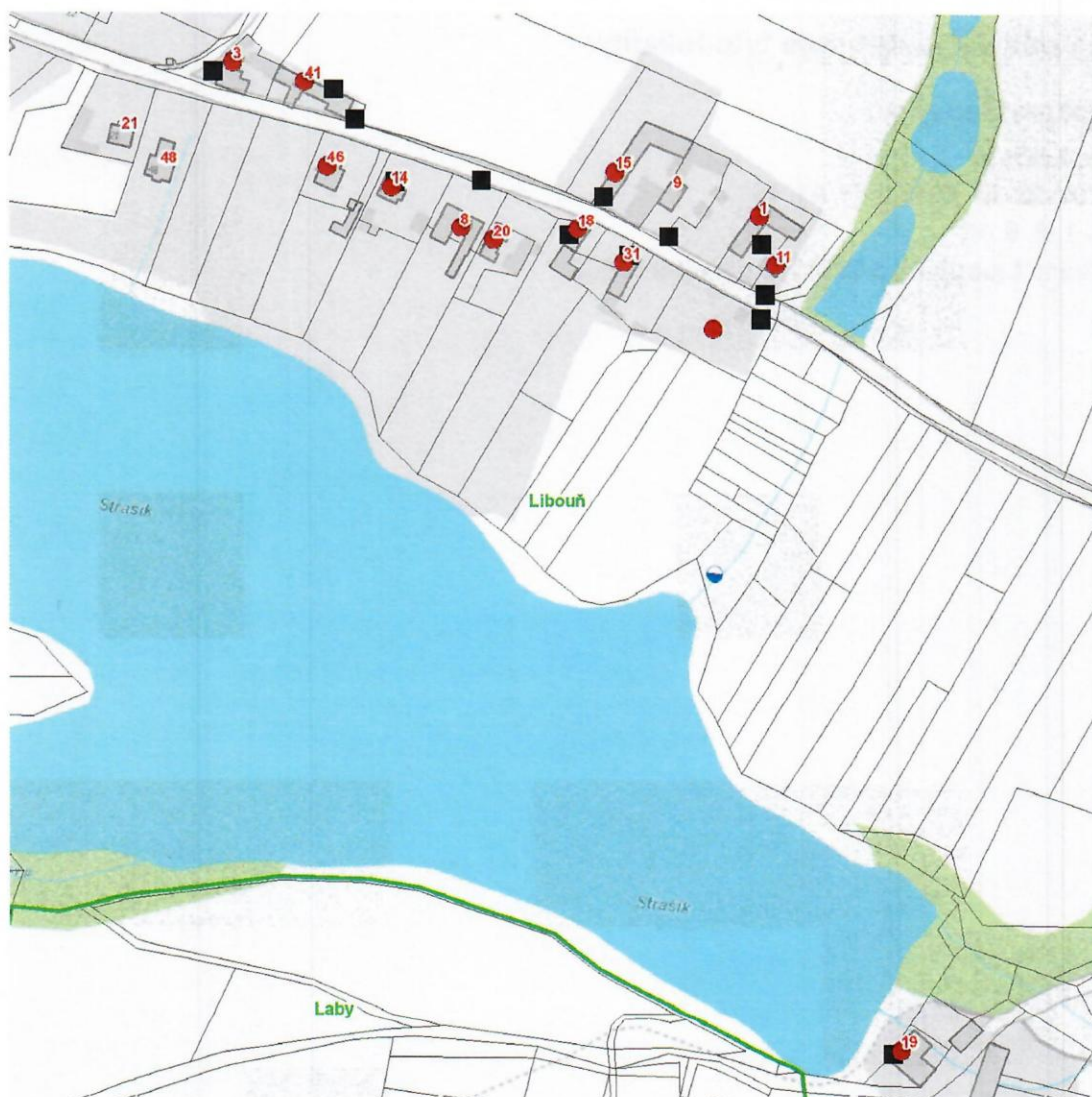

dne **24. 5. 2023** od **7:30** do **18:30** hodin

Plánovaná odstávka zahrnuje tyto lokality:**Zvěstov (okres Benešov)**část obce **Libouň**

č. p. 14, 15, 18, 19, 20, 31, 41, 46

č. ev. 1, 3, 8, 11

kat. území **Libouň** (kód **683451**): **parcelní č. 465**

dne **24. 5. 2023** od **7:30** do **18:30** hodin

Orientační mapový podklad odstávkou dotčených lokalit

VYSVĚTLIVKY

- – adresy dotčené odstávkou elektřiny
- – místa připojení k elektrické síti dotčená odstávkou