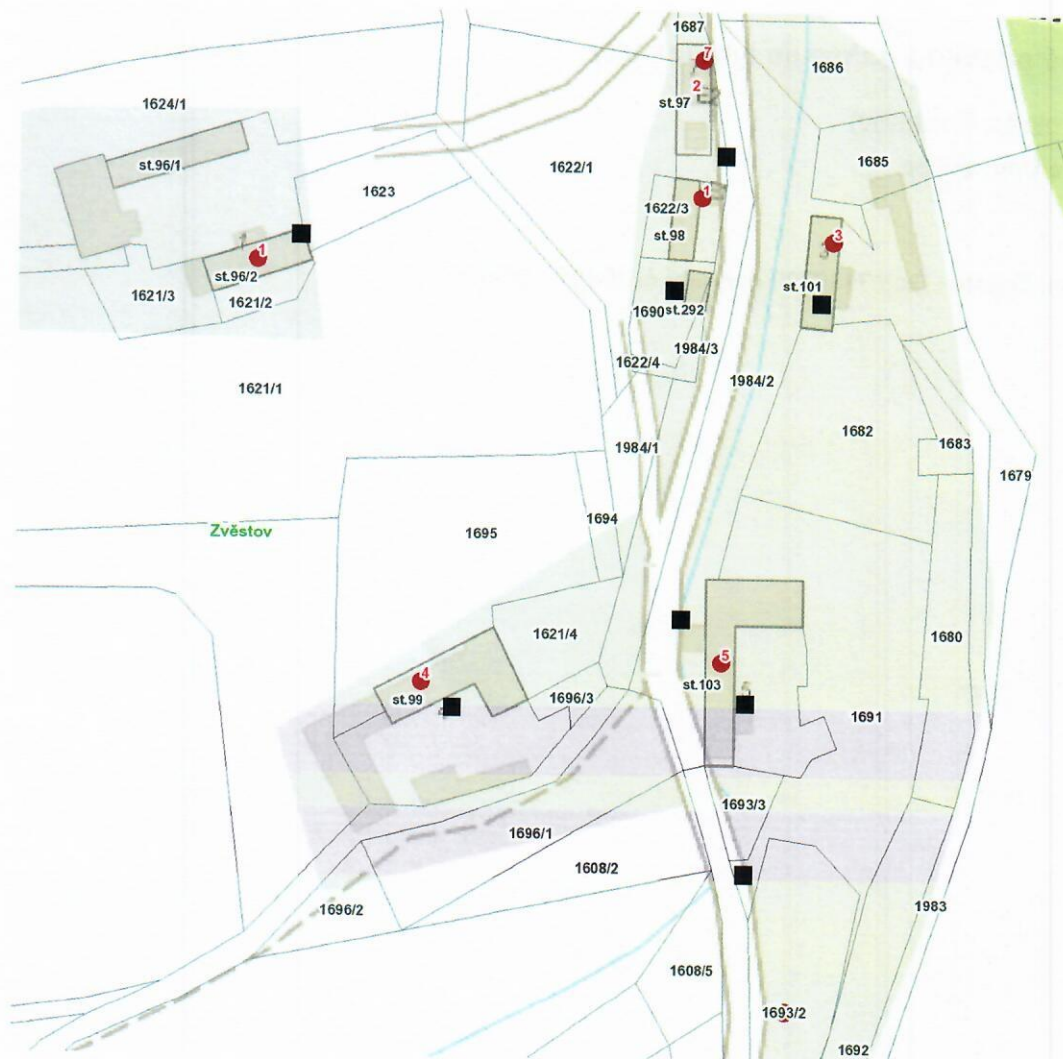

dne **12. 12. 2022** od **8:00** do **15:00** hodin

Plánovaná odstávka zahrnuje tyto lokality:

Zvěstov (okres Benešov)

část obce **Ondřejovec**

č. p. 1, 3, 4, 5, 7

č. ev. 1

kat. území **Zvěstov (kód 793876): parcelní č. 1693/2, 19984/2**

dne **12. 12. 2022** od **8:00** do **15:00** hodin

Orientační mapový podklad odstávkou dotčených lokalit

VYSVĚTLIVKY

- – adresy dotčené odstávkou elektřiny
- – místa připojení k elektrické síti dotčená odstávkou