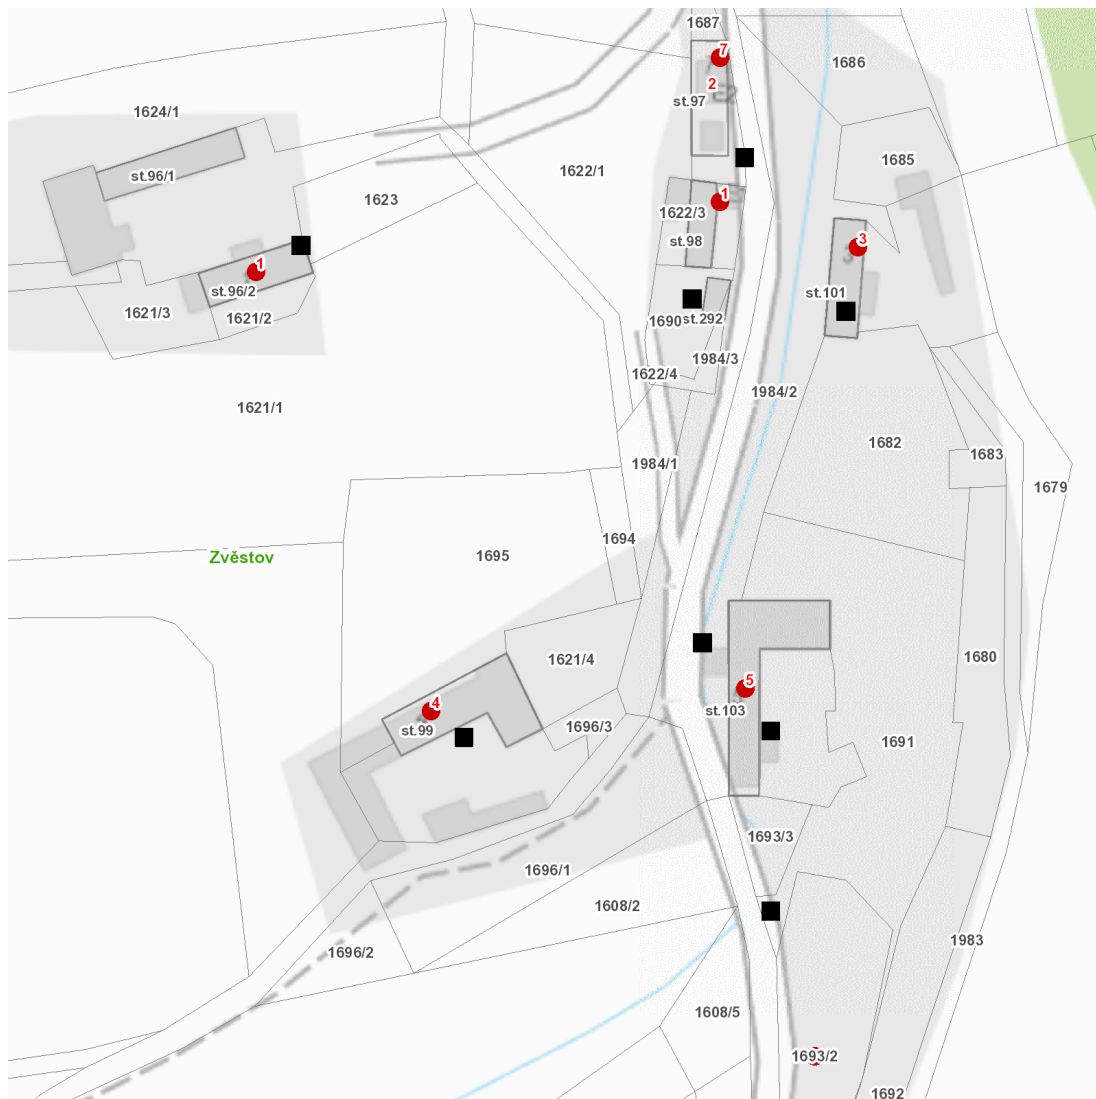

dne **17. 3. 2023** od **8:00** do **15:00** hodin

Plánovaná odstávka zahrnuje tyto lokality:**Zvěstov (okres Benešov)**část obce **Ondřejovec**

č. p. 1, 3, 4, 5, 7

č. ev. 1

kat. území **Zvěstov** (kód **793876**): parcelní č. 1693/2, 19984/2

dne 17. 3. 2023 od 8:00 do 15:00 hodin

Orientační mapový podklad odstávkou dotčených lokalit

VYSVĚTLIVKY

- – adresy dotčené odstávkou elektřiny
- – místa připojení k elektrické síti dotčená odstávkou

INFORMACE ZASLÁNA