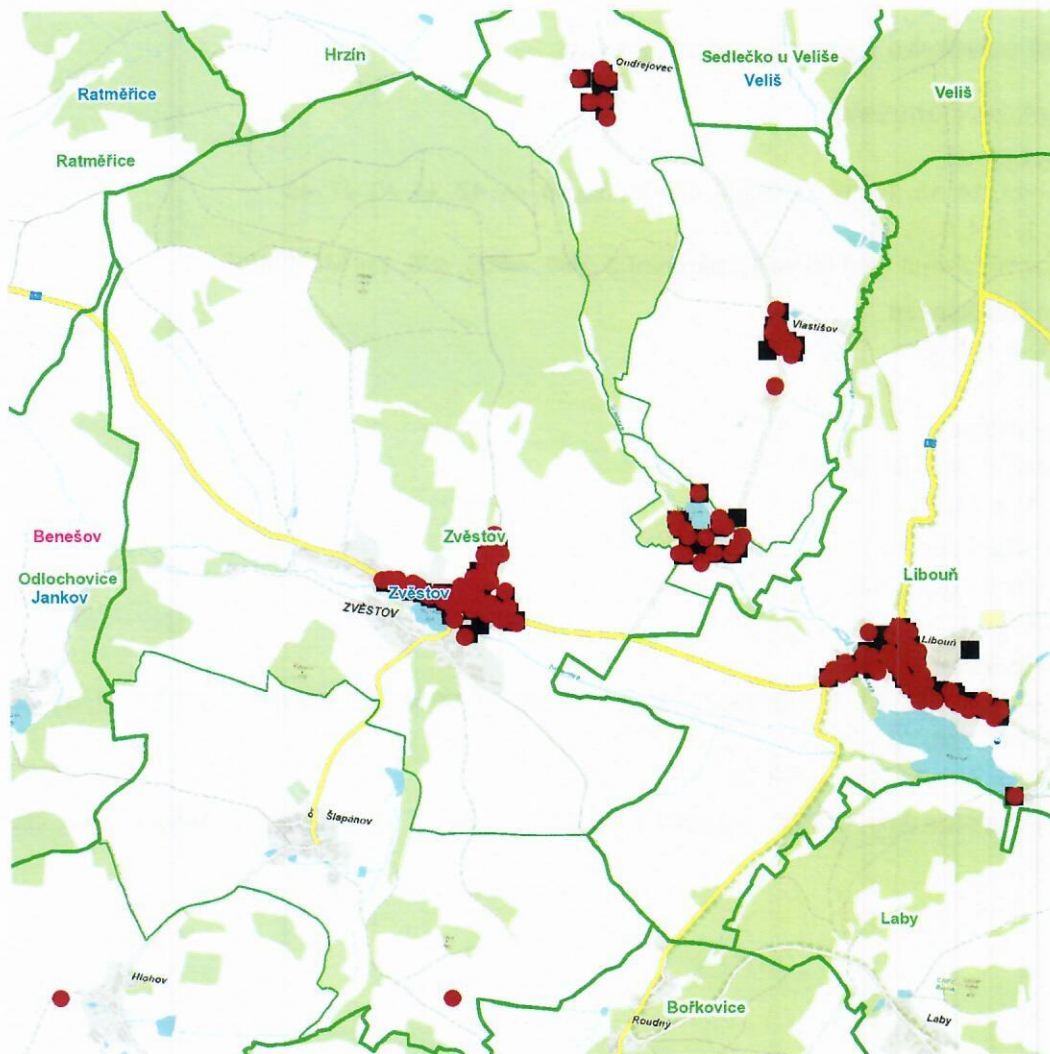

č. ev. 2, 6, 7, 8, 11, 15, 16, 19, 20

kat. území **Zvěstov** (kód **793876**): parcelní č. 75, 77, 215, 896/2, 1048/3, 1693/2, 1851/3, 1908, 2056/3, 19984/2

UPOZORNĚNÍ

Dotčené zařízení distribuční soustavy je nutné i v době odstávky považovat za zařízení pod napětím, a proto vás žádáme o dodržení všech zásad bezpečnosti a provedení opatření potřebných k zamezení případných škod na zdraví a majetku. | Provozovatelé výroben elektřiny jsou povinni zajistit přerušeni dodávky elektřiny z výroby do vypnutého úseku distribuční soustavy.

dne **7. 10. 2022** od **11:00** do **16:00** hodin

Orientační mapový podklad odstávkou dotčených lokalit

VYSVĚTLIVKY

- – adresy dotčené odstávkou elektřiny
- – místa připojení k elektrické síti dotčená odstávkou