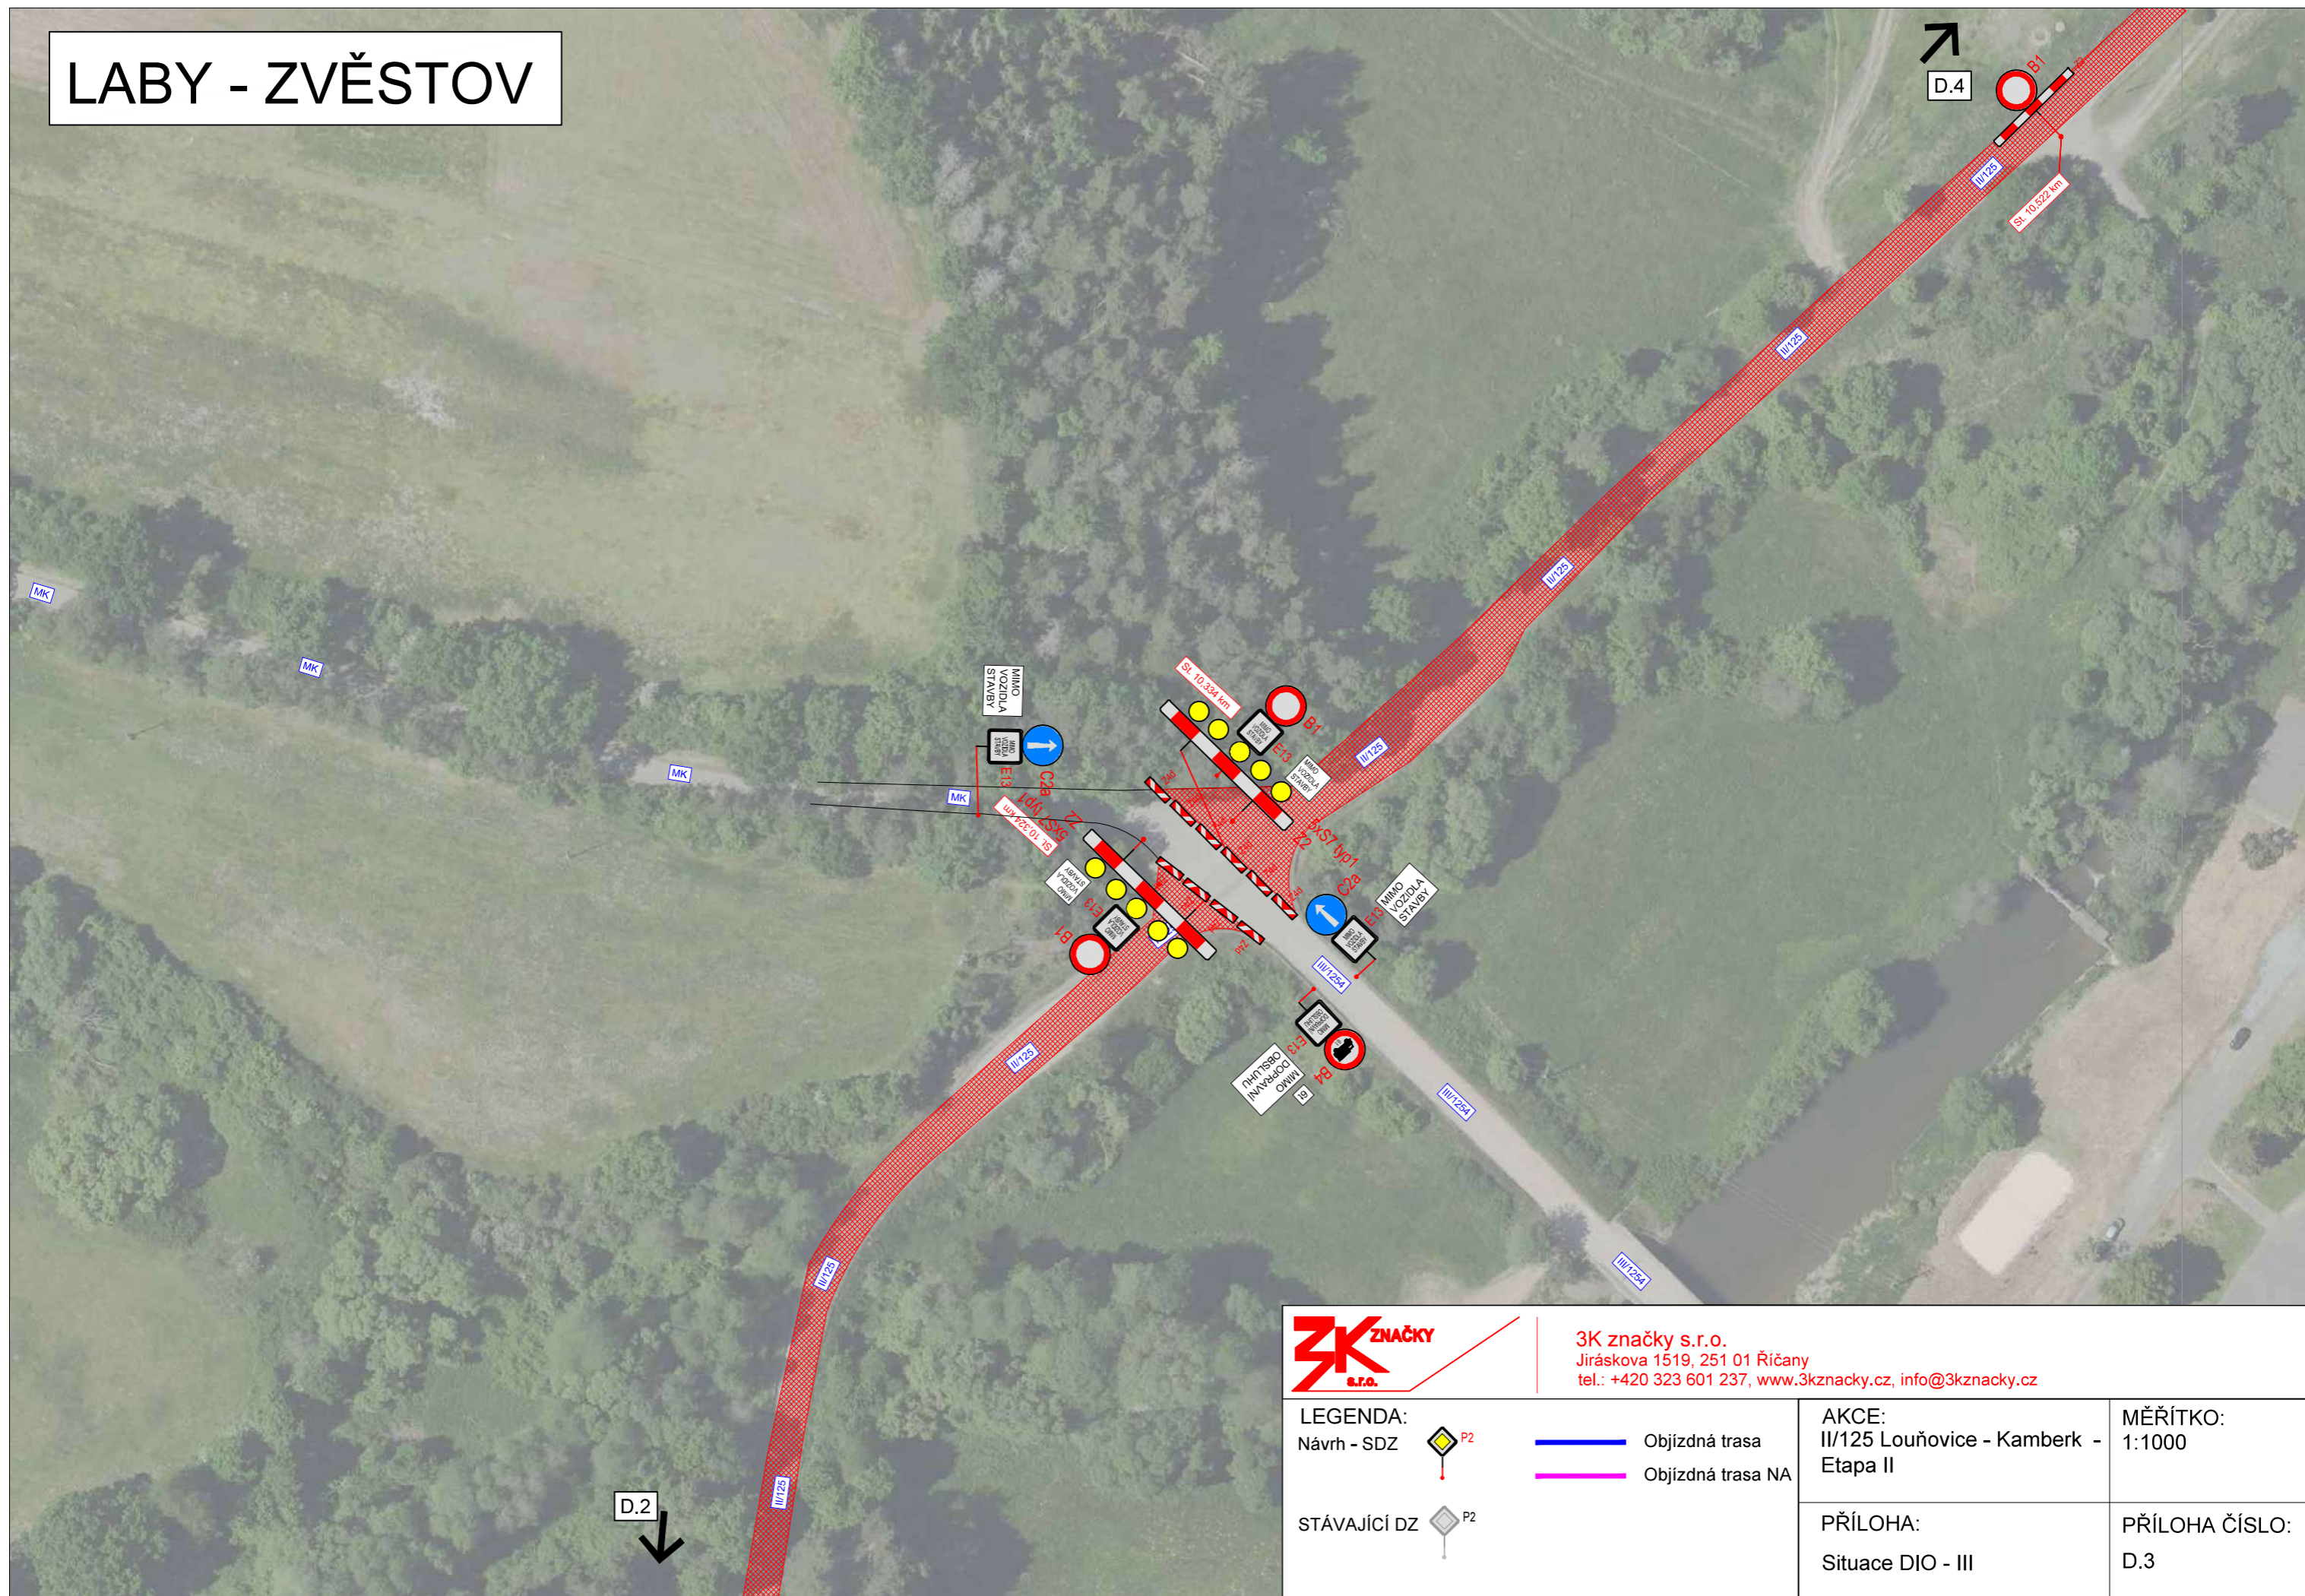

LABY - ZVĚSTOV

3K značky s.r.o.
 Jiráskova 1519, 251 01 Říčany
 tel.: +420 323 601 237, www.3kznacky.cz, info@3kznacky.cz

LEGENDA: Návrh - SDZ 	 Objízdná trasa  Objízdná trasa NA
STÁVAJÍCÍ DZ 	

AKCE: II/125 Louňovice - Kamberk - Etapa II	MĚŘÍTKO: 1:1000
PŘÍLOHA: Situace DIO - III	PŘÍLOHA ČÍSLO: D.3

LIBOŮŇ - ZVĚSTOV

3K značky s.r.o.
 Jiráskova 1519, 251 01 Říčany
 tel.: +420 323 601 237, www.3kznacky.cz, info@3kznacky.cz

LEGENDA:

Návrh - SDZ	
STÁVAJÍCÍ DZ	
Objízdná trasa	
Objízdná trasa NA	

AKCE:	III/125 Louňovice - Kamberk - Etapa II
MĚŘÍTKO:	1:1000
PŘÍLOHA:	Situace DIO - VI
PŘÍLOHA ČÍSLO:	D.6

MĚŘÍTKO:
1:1000

PŘÍLOHA:
Situace D10 - VII

PŘÍLOHA ČÍSLO:
D.7

ZVĚSTOV

D.9

D.5

D.6

NAČERADEC	IS11b	NAČERADEC
VELIŠ 3	IS3a	VELIŠ
150	IS3c	LOUŇOVICE
150	IS3c	ČECHTICE
		ZNEPLATNIT
		ZNEPLATNIT

3K značky s.r.o.
 Jiráskova 1519, 251 01 Říčany
 tel.: +420 323 601 237, www.3kznacky.cz, info@3kznacky.cz

LEGENDA:	
Návrh - SDZ	Objízdná trasa
STÁVAJÍCÍ DZ	Objízdná trasa NA

AKCE: II/125 Louňovice - Kamberk - Etapa II
PŘÍLOHA: Situace DIO - VIII